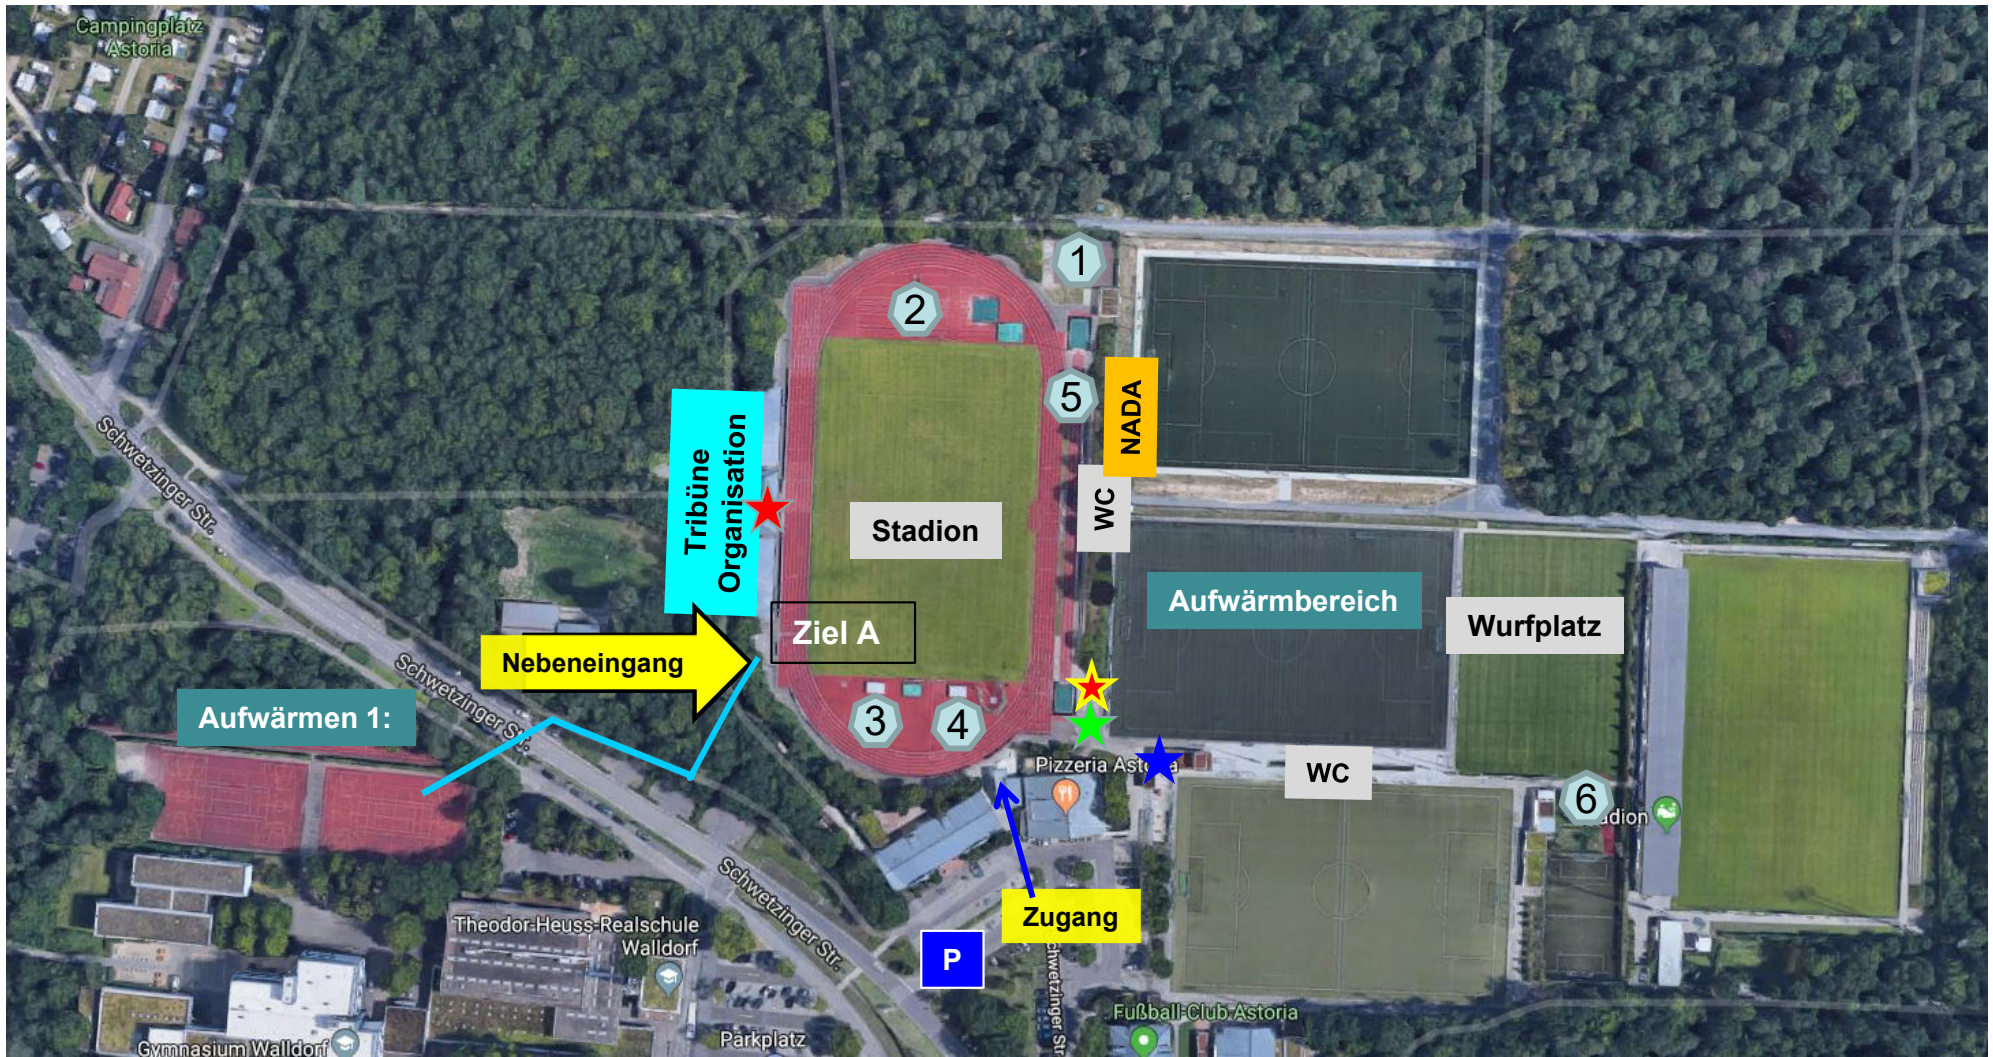

Waldstadion Walldorf: Lageplan (gesamt)

Wettkampfbüro
Stellplatz
Startunterlagen

Aufwärmen 1
(mit Startblöcken & Hürden)

Sammelplatz Lauf
Sammelplatz Technik

Gerätekontrolle

1: Kugel
2: Stabhoch
3: Hoch
4: Diskus, Speer
5: Weit 1,2, Drei

6: Hammer